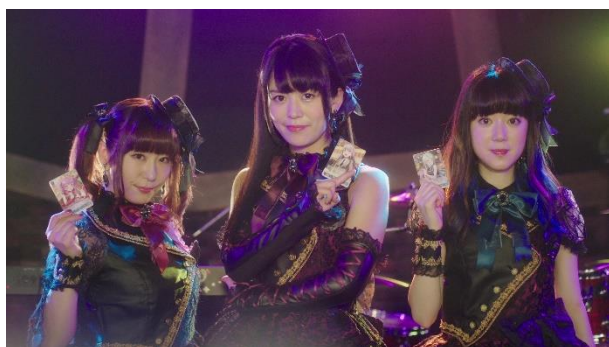

『ヴァイスシュヴァルツ「バンドリ! ガールズバンドパーティ!」』
Roseliaメンバー出演の新CMが2月9日(金)より放送開始!

株式会社ブシロード(本社:東京都中野区、代表取締役社長:橋本義賢)は、
2018年2月9日(金)よりヴァイスシュヴァルツ「バンドリ! ガールズバンドパーティ!」新TVCMの放送開始をご報告いたします。
報道関係の皆様におかれましては、ぜひ本情報をお取り扱いいただけますようお願い申し上げます。

好評発売中の『ヴァイスシュヴァルツ「バンドリ! ガールズバンドパーティ!」』の新CMとして、
Roselia(ロゼリア)より相羽あいな(Vo.湊友希那役)、工藤晴香(Gt.氷川紗夜役)、櫻川めぐ(Dr.宇田川あこ役)
3名が出演する実写TVCMを放送!
2月5日(月)よりYoutube「[バンドリちゃんねる☆](#)」にて先行公開! TVCMは2月9日(金)より放送開始!

【あらすじ】

相羽からライブハウスへ呼び出された二人。「さぁ、特訓よ!」そう言い放った相羽の手にはヴァイスシュヴァルツのカードが…

2017年に放送したPoppin'Partyのメンバーが出演する「BanG Dream!」実写CMに続き、ヴァイスシュヴァルツとしては実写CM第二弾。第一弾の可愛くポップな内容とはガラリと変わって、クールでお茶目(?)な内容となっています!

特訓中もクールに決める。と思いきや…

写真左より櫻川めぐ(Dr.宇田川あこ役)、相羽あいな(Vo.湊友希那役)、工藤晴香(Gt.氷川紗夜役)

商品情報

トライアルデッキ+(プラス)「バンドリ! ガールズバンドパーティ!」 [Roselia]