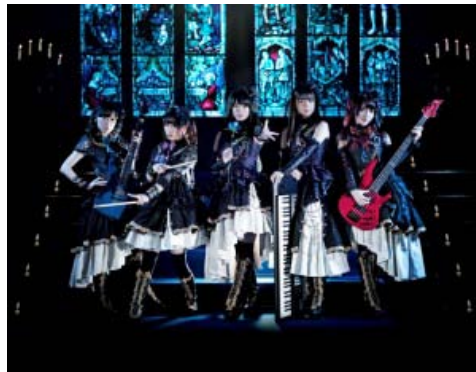

Roselia

© BanG Dream! Project ©Craft Egg Inc. ©bushiroad All Rights Reserved.

■プロフィール:スマートフォン向けゲーム「バンドリ! ガールズバンドパーティ!」のゲームオリジナルバンド Roselia(ロゼリア)。相羽あいな(湊友希那/Vo.)、工藤晴香(氷川紗夜/Gt.)、遠藤ゆりか(今井リサ/Ba.)、櫻川めぐ(宇田川あこ/Dr.)、明坂聡美(白金燐子/Key.)の5人のキャストが、実際に楽器を奏で歌うガールズバンド。

2017年2月に開催された「BanG Dream! 3rd☆LIVE Sparklin' PARTY 2017!」にてシークレットで出演。4月に発売した1st Single「BLACK SHOUT」は、デビューシングルながら、オリコン週間ランキング7位を獲得。発売週にはCDが品薄になり、2.4万枚を超える大ヒットとなった。

■相羽あいなさんコメント:初めてのハウステンボスー!! ずっと行きたいと思っていたこんな素敵なお店でライブができるなんて、とてもとても嬉しいです(^)ハウステンボスらしいことができればいいですね♪熱くて、美しく、カッコいいライブにしたいです!!!

【開催概要】

■公演タイトル:

『がんばろう!九州 BanG Dream!×ミルキィホームズ×けものフレンズ ハウステンボススペシャルライブ 2018』

■出演アーティスト(※アルファベット順):

どうぶつビスケッツ×PPP / ミルキィホームズ / Poppin' Party / Roselia (相羽あいな、工藤晴香、櫻川めぐ、明坂聡美 の4名が出演)

■公演日:2018年2月11日(日)

■開場/開演/終演予定:

〈開場〉11:00 〈開演〉13:00 〈終演〉16:30 予定 ※開場・開演・終演は変更の可能性があります。

■会場:ハウステンボス内 ロッテルダム特設会場

■主催:ハウステンボス株式会社

■企画制作:ハウステンボス『がんばろう!九州 実行委員会』 エイベックス・エンタテインメント株式会社