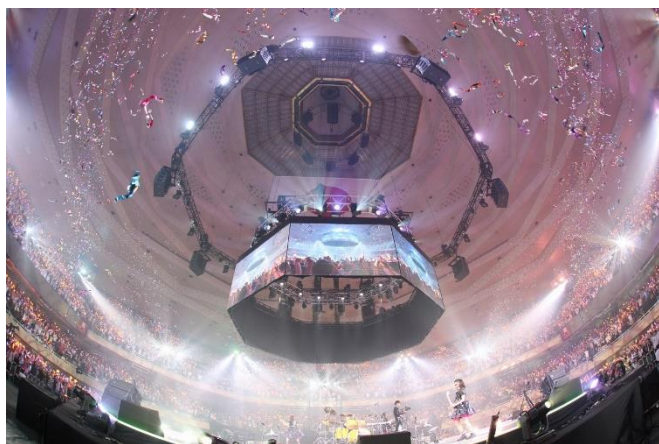

開催日時：2017年8月21日（月） 場所：日本武道館

<出演>

**Poppin'Party**

Gt.&Vo. 戸山香澄（CAST. 愛美）、Gt. 花園たえ（CAST. 大塚紗英）、Ba. 牛込りみ（CAST. 西本りみ）、  
Dr. 山吹沙綾（CAST. 大橋彩香）、Key. 市ヶ谷有咲（CAST. 伊藤彩沙）

Poppin'Partyは、「BanG Dream!」（バンドリ!）というアニメ・ゲーム内で登場するキャラクターとリンクするように活動する声優ガールズバンド。

愛美（ギター&ボーカル・戸山香澄役）、大塚紗英（リードギター・花園たえ役）、西本りみ（ベース・牛込りみ役）、大橋彩香（ドラム・山吹沙綾役）、伊藤彩沙（キーボード・市ヶ谷有咲役）からなる5人は、声優の仕事と平行しながら担当の楽器を練習し、念願の武道館公演までこぎ着けた。

当日は、アリーナの中央に置かれたステージを360度取り囲むように、平日にも関わらず11,000人の観客が会場を埋め尽くした。

下北沢GARDENから始まった彼女らを追い続けていた古参のファンにとっても、感慨深いものがあっただろう。アニメ映像をリアルで再現した「ときめきエクスペリエンス!」（テレビアニメ「BanG Dream!」オープニング主題歌）や、アニメのストーリーをなぞる芝居と挿入歌を披露したアニメコーナー、大ヒット中のスマートフォン向けゲーム「バンドリ! ガールズバンドパーティ!」で配信中の楽曲など、この日にしか見られないセットリストと演出で、5人それぞれが観客を魅了した。