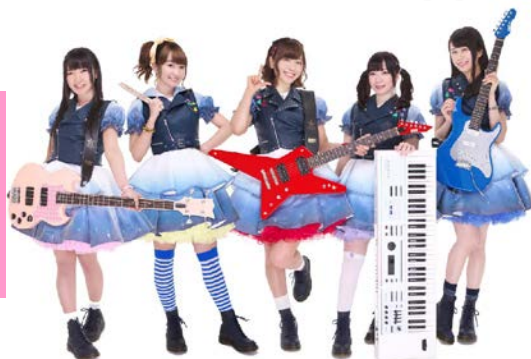

[特典映像]

メイキング映像 ～舞台裏 de ポッピン！～

次世代ガールズバンド「Poppin'Party」とは

【Poppin'Party】

(L→R)

牛込りみ (CAST: 西本りみ)
山吹沙綾 (CAST: 大橋彩香)
戸山香澄 (CAST: 愛美)
市ヶ谷有咲 (CAST: 伊藤彩沙)
花園たえ (CAST: 大塚紗英)

YouTube

「バンドリ！ちゃんねる☆」

<https://www.youtube.com/channel/UCN-bFidJM0gQlgX7h6LKcZA>

※MVなどの映像はこちらにアップしています！

「Poppin'Party」とは、キャラクターとリアルライブがリンクした、**5人の声優による実際に楽器を奏で歌うガールズバンド**。1stシングル「Yes! BanG_Dream!」、2ndシングル「STAR BEAT!～ホシノコドウ～」、3rdシングル「走り始めたばかりのキミに／ティアドロップス」（オリコン週間ランキング10位）、TVアニメ「BanG Dream!」OP主題歌の4thシングル「ときめきエクスペリエンス！」ED主題歌の5thシングル「キラキラだとか夢だとか ～Sing Girls～」をリリースし、勢いは音源リリースを追うごとに加速する一方だ。