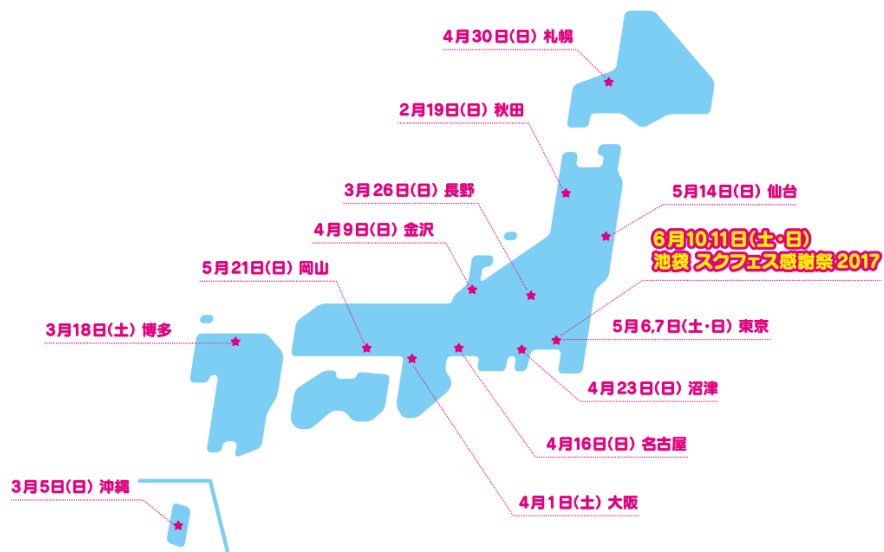

★PRESS RELEASE★

ブシモ「ラブライブ！スクールアイドルフェスティバル」

スクフェス全国大会 & ミニ感謝祭 2017 ついに今週末スタート！

株式会社ブシロード（本社：東京都中野区、代表取締役社長：木谷高明）は、KLab 株式会社（本社：東京都港区、代表取締役社長：真田哲弥）と共同開発いたしましたスマートフォン向けアプリ『ラブライブ！スクールアイドルフェスティバル』（以下、スクフェス）のリアルイベント「スクフェス全国大会 & ミニ感謝祭 2017」を2月19日（日）秋田会場を皮切りに全国12会場にて開催いたします。

「スクフェス全国大会 & ミニ感謝祭 2017」

今年は昨年の2倍、全国12か所で開催！！

日程	開催地	会場
2月19日(日)	秋田	ALVE ※開催時間変更
3月5日(日)	沖縄	沖縄コンベンションセンター
3月18日(土)	博多	博多スターレーン
3月26日(日)	長野	長野アークスセンター
4月1日(土)	大阪	インテックス大阪
4月9日(日)	金沢	金沢流通会館
4月16日(日)	名古屋	ポートメッセなごや
4月23日(日)	沼津	プラサヴェルデ
4月30日(日)	札幌	ホテルさっぽろ芸文館
5月5,6,7日(金・土・日)	東京	東京ビッグサイト ※「ブシロード10周年祭」内 ※5月5日(金)は夕～夜の物販のみとなります。
5月14日(日)	仙台	アズテックミュージアム仙台産業展示館
5月21日(日)	岡山	オレンジホール

【開催時間】09:00 ～ 17:00（最終入場 16:50）

（※当日の状況により変更の可能性がございます。公式 Twitter で随時情報をご確認ください。）

※秋田会場については、開催時間が変更になりましたのでご注意ください。

⇒開催時間 9:30 ～ 17:00（最終入場 16:50）

【入場料】無料

※当日の混雑状況により入場を制限させていただく場合もございます。

※「ブシロード 10 周年祭」は別途入場料が必要となります。