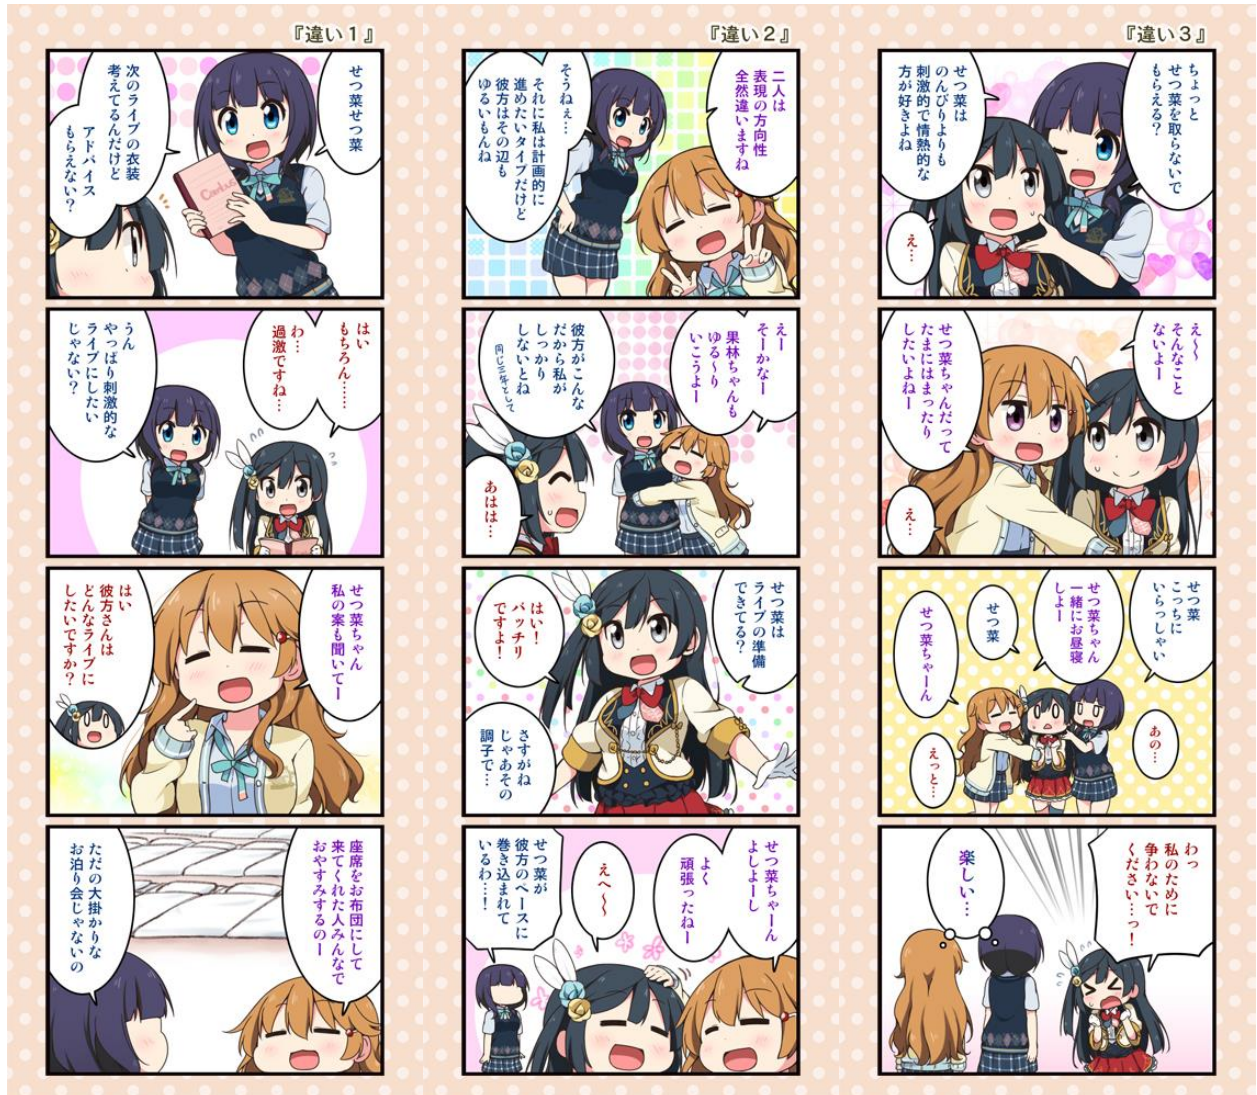

1～3位のメンバーが登場する特別4コマはこちら！！