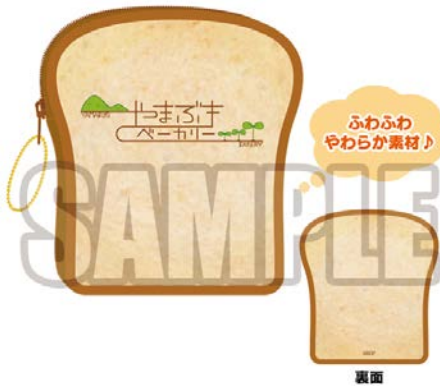

BanG Dream! ガールズバンドパーティ! フルグラフィックトート Poppin'Party&Roselia (全2種)

イベント価格：各4,000円(税込)

※画像はイメージです。実際の商品と異なる場合がございます。
©BDP ©CraftEgg ©BUSHI

「BanG Dream! 5th ☆ LIVE」グッズ情報！ 物販と展示エリアはどなたでもお楽しみいただけます！

BanG Dream! ガールズバンドパーティ! サマーパーカー Poppin'Party&Roselia (全2種)
イベント価格：各6,000円(税込)

Poppin' Party

Roselia

※画像はイメージです。実際の商品と異なる場合がございます。
©BDP ©CraftEgg ©BUSHI

BanG Dream!
やまぶきベーカリー パン型ポーチ
イベント価格：2,000円(税込)

※画像はイメージです。実際の商品と異なる場合がございます。
©BDP ©CraftEgg ©BUSHI

サイズ
約H140×W130×D20mm

BanG Dream! ガールズバンドパーティ!
Roselia ローズバスター
イベント価格：2,000円(税込)

※画像はイメージです。実際の商品と異なる場合がございます。
©BDP ©CraftEgg ©BUSHI

サイズ
約H120×W115mm

BanG Dream! ガールズバンドパーティ!
ギターケース型ボディバッグ 戸山香澄モデル
イベント価格：6,000円(税込)

※画像はイメージです。実際の商品と異なる場合がございます。
©BDP ©CraftEgg ©BUSHI

サイズ
約H350×W180×D100mm

BanG Dream! ガールズバンドパーティ!
リングライト Poppin'Party (全5種)
イベント価格：各1,500円(税込)

※画像はイメージです。実際の商品と異なる場合がございます。
©BDP ©CraftEgg ©BUSHI

サイズ
約H38×W40×D20mm

「BanG Dream! 5th☆LIVE」グッズ情報！ 物販と展示エリアはどなたでもお楽しみいただけます！

BanG Dream! 5th☆LIVE 法被 Poppin'Party&Roselia (全10種)
 イベント価格：各10,000円（税込）